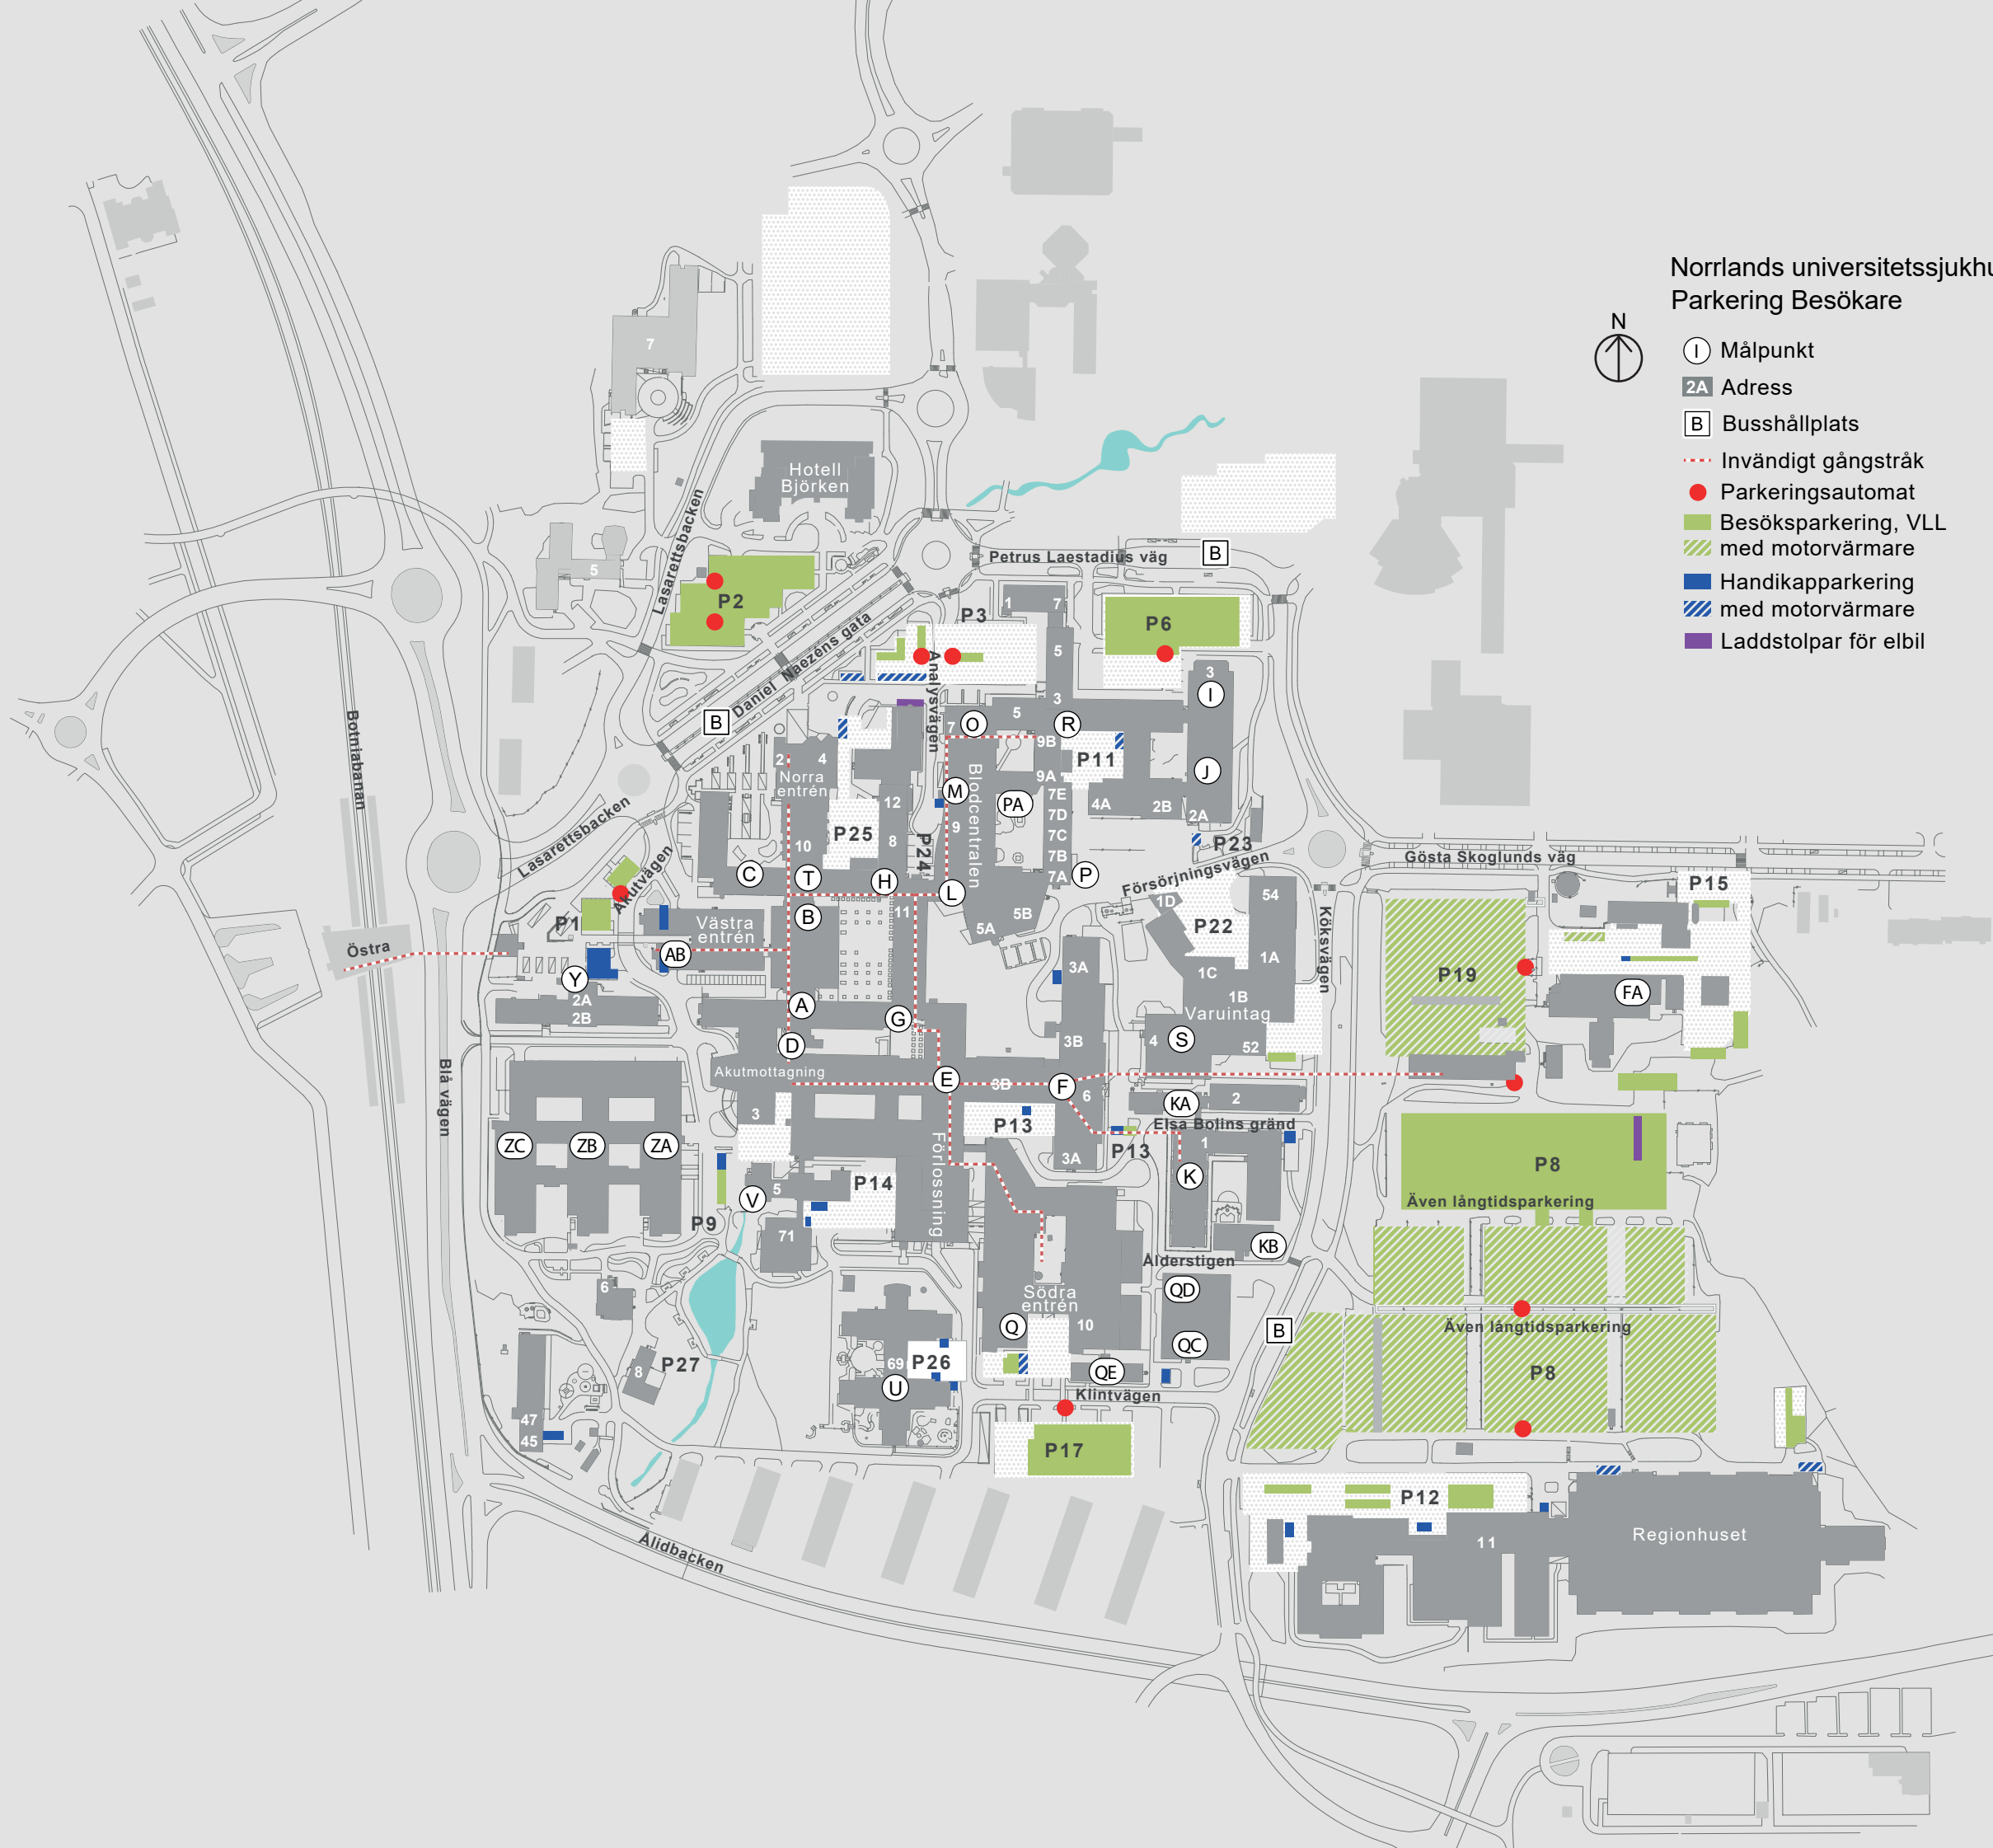

Norrlands universitetssjukhus  
Parkering Besökare

- ① Målpunkt
- 2A Adress
- B Busshållplats
- ⋯ Invändigt gångstråk
- Parkeringsautomat
- Besöksparkering, VLL  
  ▨ med motorvärmare
- Handikapparkering  
  ▨ med motorvärmare
- Laddstolpar för elbil

Revideringsdatum: 2022-10-05  
Vissa byggnader i kartan är inte inmätta  
och kan avvika ifrån verkligheten